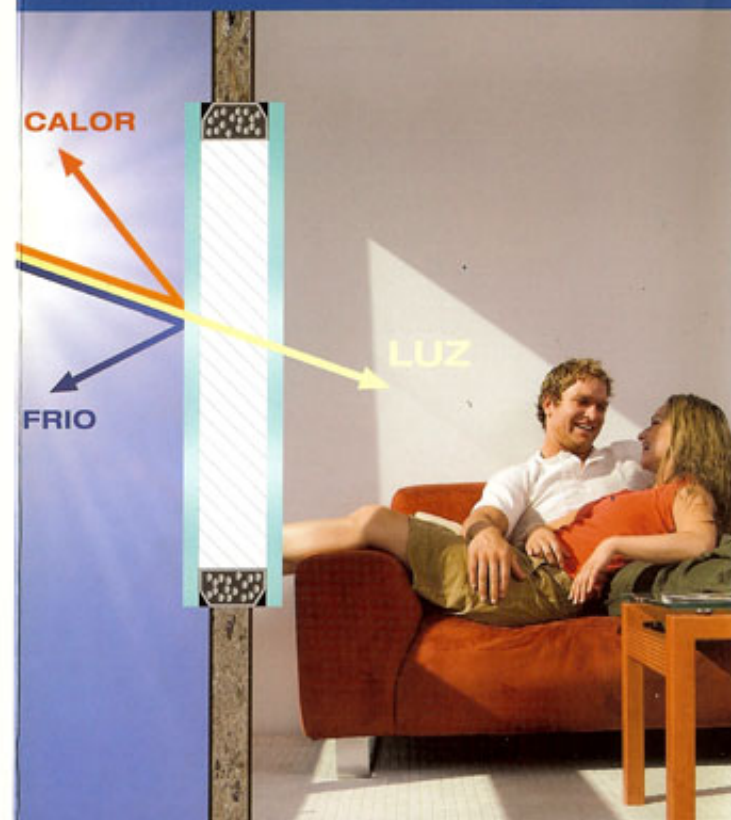

² Redução estimada de 3 ou 4 dB para a mesma espessura de vidro.

guardiansun@guardian.com

Lisboa 917256980
Porto 919314518

Guardian Sun, Vidro Inteligente.

Máxima entrada de luz.
Controlo do frio e do calor.