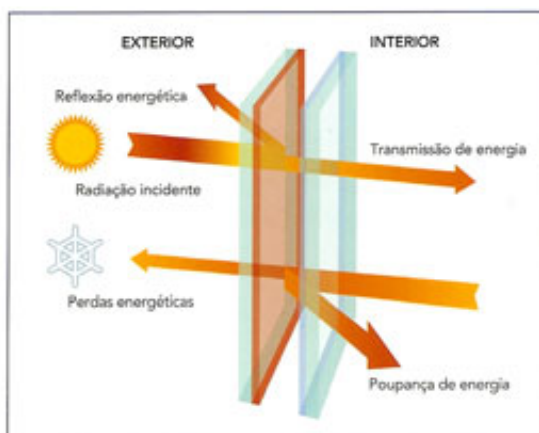

Guardian Sun, Vidro Inteligente.

Guardian Sun é um produto de avançada tecnologia que garante uma elevada transmissão luminosa, um excelente isolamento térmico (Valor $U = 1.0 \text{ W/m}^2\text{K}$), e uma eficaz proteção contra a radiação solar (transmite apenas cerca de 42% da energia solar).

Incorporando Guardian Sun nas suas janelas poderá obter uma importante poupança de energia e contribuir para a redução das emissões de CO_2 para a atmosfera, protegendo assim o meio ambiente. E tudo isto sem perder a luminosidade e a transparência dos vidros tradicionais.

A nova tecnologia de controlo solar de Guardian Sun contribui para a obtenção da Certificação Energética dos Edifícios e cumpre as disposições relativas à poupança de energia estabelecidas no Regulamento das Características do Comportamento Térmico dos Edifícios (RCCTE) em novas construções assim como habitações em reabilitação.

*Todos os valores são nominais e estão sujeitos à tolerância do produto.

Tecnologia transparente, confortável e económica.

O uso de Guardian Sun nas suas janelas vai permitir apreciar a luz solar com uma agradável sensação de bem-estar durante todo o ano, seja qual for a temperatura exterior.

Um vidro que combina a máxima transparência, controlo solar e isolamento térmico para que poupe até 40% em ar condicionado no Verão e 60% em aquecimento no Inverno.